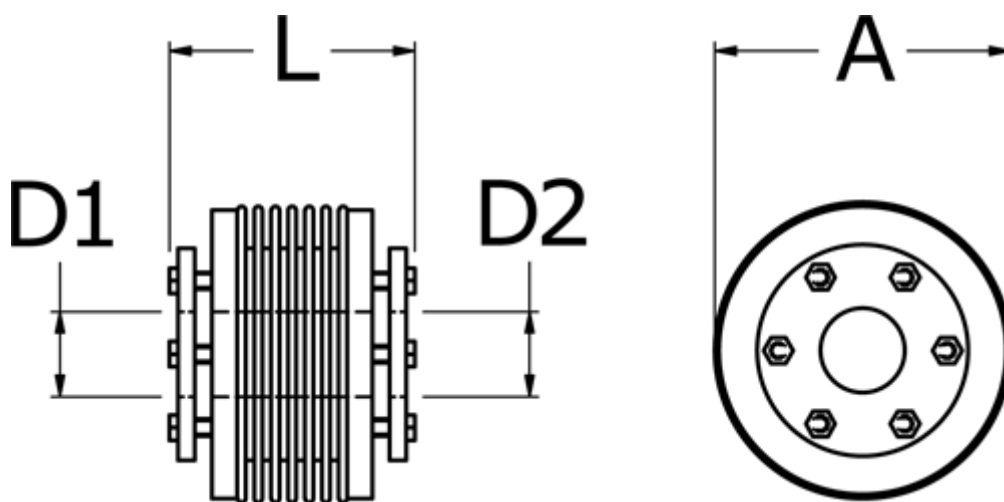

Varenummer: 3330502000782040
Beskrivelse: Metalbælgkobling type 5 str.200
Længde 78 mm, boring 20/40 mm

Mål

A	= 90
D1	= 20
D2	= 40
L	= 78
Nom. moment NM (Tkn)	= 200